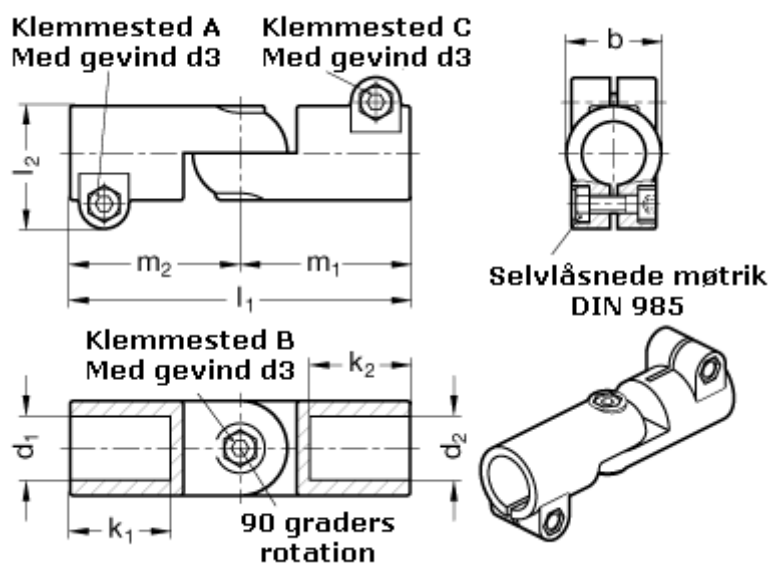

Varenummer: 20286B48B40T2SW
Beskrivelse: E+G laskeforbindelse
GN286-B48-B40-T-2-SW

Mål

| | |
|-----------|----------|
| b = 65 | m1 = 115 |
| d1 = B48 | m2 = 115 |
| d2 = B40 | |
| d3 = M10 | |
| k1 = 74.0 | |
| k2 = 74.0 | |
| l1 = 230 | |
| l2 = 77.5 | |